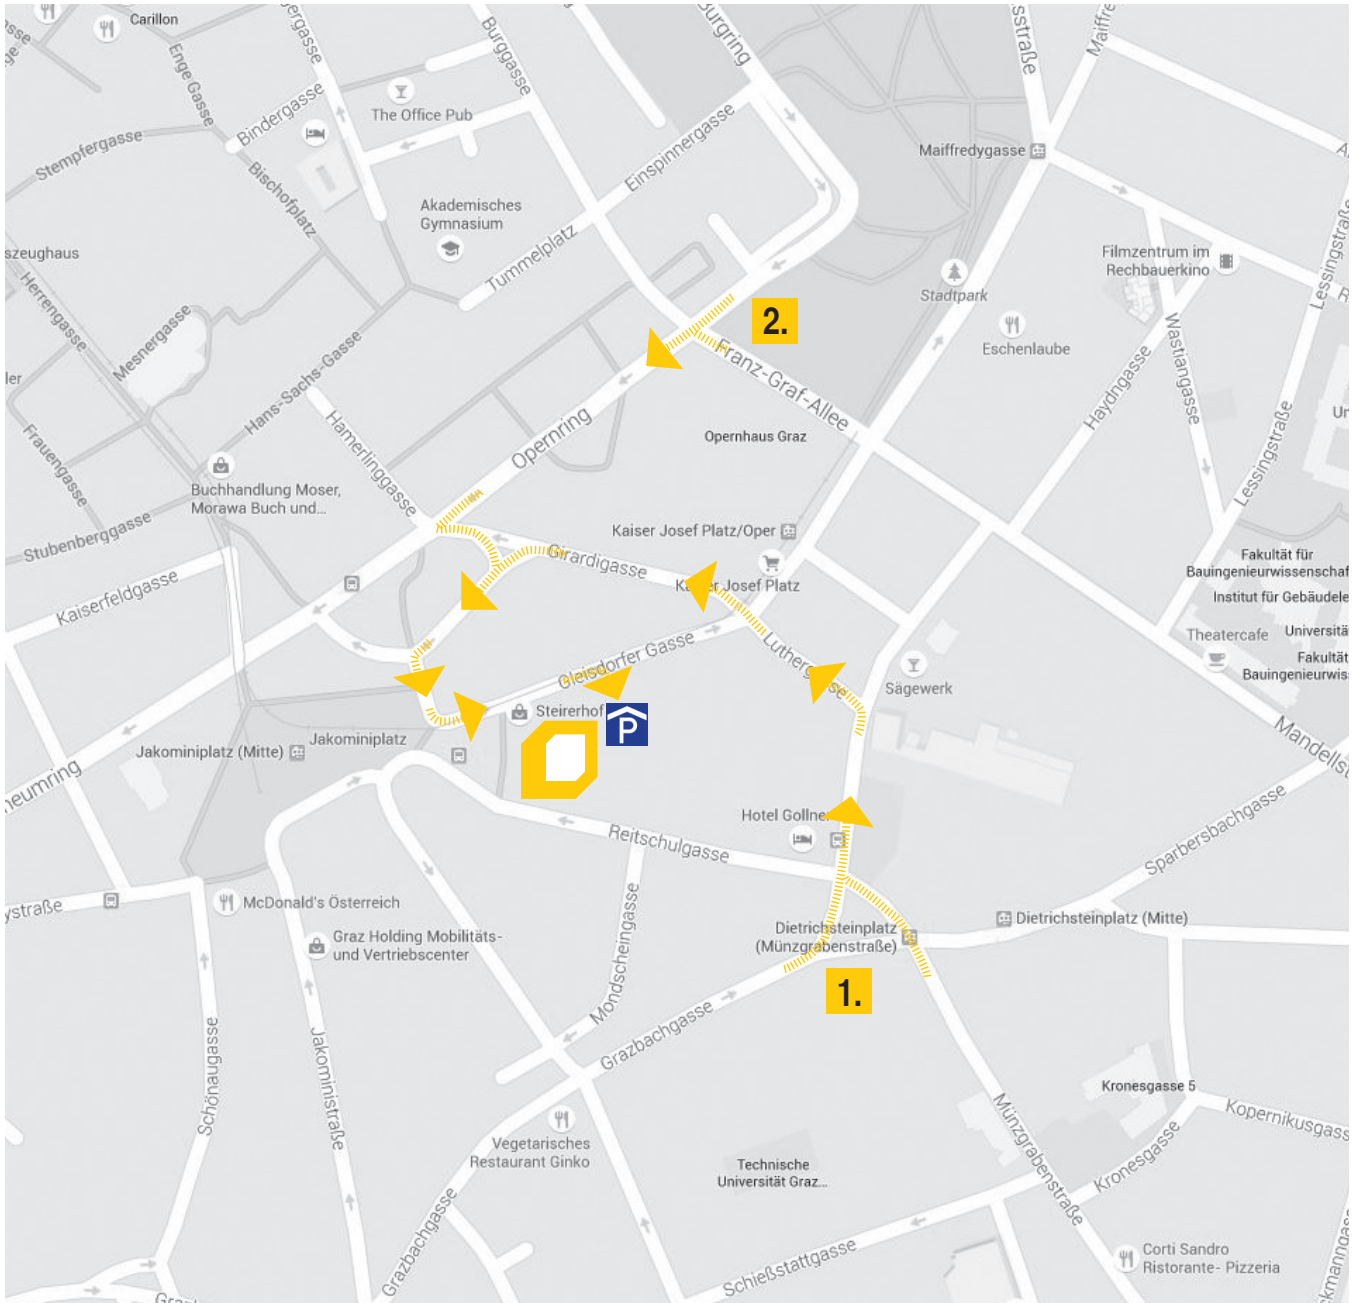

# ZUFAHRTSPLAN STEIRERHOF TIEFGARAGE

Die Zufahrt zu unserer **hauseigenen Tiefgarage** erfolgt über die **Gleisdorfer Gasse**.

**Adresse für Navigationsgeräte: Gleisdorfer Gasse 2**

**1. Von der Autobahn/Münzgrabenstraße bzw. Grazbachgasse kommend:**  
 Dietrichsteinplatz überqueren - bei der Ampel rechts abbiegen bzw. gerade weiterfahren in die Schlögelgasse - Schlögelgasse verläuft nach links - Ampel überqueren in die Girardigasse - links abbiegen auf Opernring - Straße verläuft nach links - links in die Gleisdorfer Gasse abbiegen - Einfahrt in die Tiefgarage auf der rechten Seite

**2. Vom Burgring bzw. Mandellstraße kommend:**  
 Von der Franz-Graf-Allee links auf Opernring abbiegen - 1. Ampel links in die Girardigasse abbiegen - rechts auf Opernring abbiegen - Straße verläuft nach links - links in die Gleisdorfer Gasse abbiegen - Einfahrt in die Tiefgarage auf der rechten Seite